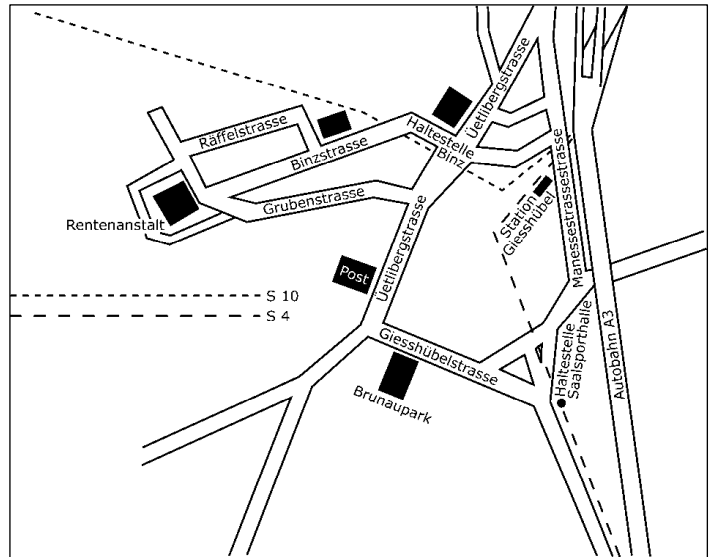

So finden Sie uns...

QUALIS evaluation

Binzstrasse 18
8045 Zürich

Tel. 01 455 64 50
FAX 01 455 64 54

info@qualis-evaluation.ch
www.qualis-evaluation.ch

Anreise mit öffentlichen Verkehrsmitteln

SZU Linie S10

Ab Hauptbahnhof Zürich (Richtung Triemli-Uetliberg) ab Gleis 2. Zwei Stationen bis Binz SZU. Bei der oberen Barriere die Gleise überqueren und ca. 100 Meter der Binzstrasse entlang gehen.*

Bus (VBZ) Nr. 76

Ab Bahnhof Wiedikon bis Räfelstrasse. Bei der Haltestelle ca. 30 Meter zurückgehen bis Ecke Binzstrasse (Eckhaus).**

* Taktfahrplan: zwischen 6.26 - 8.46 Uhr/15.56 - 18.36 Uhr alle 10 Min., zw. 9.06 - 15.36 Uhr alle 30 Min.

** Taktfahrplan: zwischen 5.50 - 19.50 Uhr, alle 10 - 15 Min.

Anreise mit privaten Verkehrsmitteln

Von Zürich City: dem Autobahnwegweiser Richtung Chur/Luzern folgen, Transit durch Stadt Zürich, unmittelbar vor Beginn der Autobahn (Rampe) rechts halten, Manessestrasse, bei Manesseplatz geradeaus, Uetlibergstrasse, vor der Barriere Binz SZU rechts in die Haldenstrasse, Binzstrasse.

Von St.Gallen/ Flughafen: über die A1, dem Autobahnwegweiser Richtung Chur/Luzern folgen, Transit durch Stadt Zürich, unmittelbar vor Beginn der Autobahn (Rampe) rechts halten, Manessestrasse, bei Manesseplatz geradeaus, Uetlibergstrasse, vor der Barriere Binz SZU rechts in die Haldenstrasse, Binzstrasse.

Von Bern/ Basel: über die A1/A3, dem Autobahnwegweiser Richtung Chur/Luzern folgen, Transit durch Stadt Zürich, unmittelbar vor Beginn der Autobahn (Rampe) rechts halten, Manessestrasse, bei Manesseplatz geradeaus, Uetlibergstrasse, vor der Barriere Binz SZU rechts in die Haldenstrasse, Binzstrasse.

Von Luzern/ Chur: über die A3, Ausfahrt Zürich-Brunau, der Allmendstrasse Richtung Zürich Albisgütli (Saalsporthalle) folgen, links in die Giesshübelstrasse, bei der Verzweigung Uetlibergstrasse rechts, nach dem Bahnübergang Binz SZU direkt links in die Haldenstrasse, Binzstrasse.

Beschränkte Anzahl Besucherparkplätze vor dem Haus an der Binzstrasse vorhanden. Öffentliche Parkplätze entlang Binzstrasse/ Räfelstrasse

Routenplaner: Ihr schnellster Weg zum START Unternehmenszentrum Zürich www.map24.ch